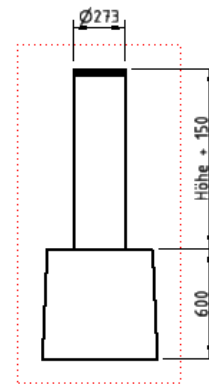

# Statischer Poller EasyLine ST

## EasyLine-600-ST/800-ST/1000-ST

- Stahlausführung RAL 7016
- Edelstahldeckel Reflektionsband
- **Optisch einheitliches Bild**
- Komplett mit Fundament ab Werk
- Fertig für den schnellen Einbau vor Ort
- Schneller problemloser Einbau gewährleistet

	EL 600-ST	EL 800-ST	EL 1000-ST
Höhe	600mm	800mm	1000mm
<b>Optionale Ausstattung</b>			
Umlaufender LED Ring (Stromanschluss erforderlich)			
Dekorplatte			
Poller demontierbar			
RAL Wunschfarbton			
Edelstahlausführung			