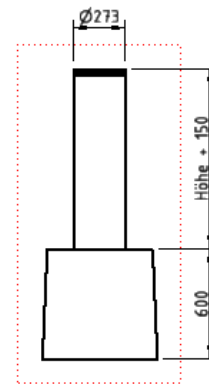

Statischer Poller Profiline ST

Profiline-600-ST/800-ST/1000-ST

- Stahlausführung RAL 7016
- Edelstahldeckel Reflektionsband
- **Optisch einheitliches Bild**
- Komplett mit Fundament ab Werk
- Fertig für den schnellen Einbau vor Ort
- Schneller problemloser Einbau gewährleistet

| | PL 600-ST | PL 800-ST | PL 1000-ST |
|--|-----------|-----------|------------|
| Höhe | 600mm | 800mm | 1000mm |
| Optionale Ausstattung | | | |
| Umlaufender LED Ring (Stromanschluss erforderlich) | | | |
| Dekorplatte | | | |
| Poller demontierbar | | | |
| RAL Wunschfarbton | | | |
| Edelstahlausführung | | | |