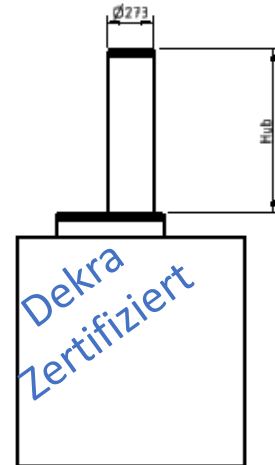

Statischer Poller SecureLine 270 ST

SecureLine-600-ST/800-ST/1000-ST

- Stahlausführung RAL 7016
- Edelstahldeckel Reflektionsband
- **IWA 14-1:2013 VSB V/7200[N2A]/50/90:2**
Entspricht PAS68
Entspricht ASTM
- **Optisch einheitliches Bild ***
- Komplett mit Fundamentfertigteile und erfolgtem Funktionstest aller Systeme ab Werk
- Komplett fertig für den schnellen Einbau vor Ort
- Schneller problemloser Einbau gewährleistet
- Pflasterkante

	SL 600-ST	SL 800-ST	SL 1000-ST
Höhe	600mm	800mm	1000mm
Optionale Ausstattung			
Umlaufender LED Ring (Stromanschluss erforderlich)			
Poller demontierbar			
RAL Wunschfarbton			
Edelstahlausführung			