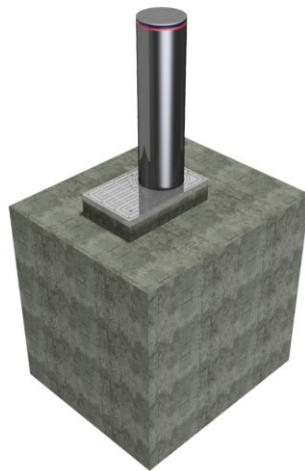

Statischer Poller SecureLine 270 ST

SecureLine-600-ST/800-ST/1000-ST

- Stahlausführung RAL 7016
- Edelstahldeckel Reflektionsband
- **IWA 14-1:2013 VSB V/7200[N2A]/50/90:2**
Entspricht PAS68
Entspricht ASTM
- **Optisch einheitliches Bild ***
- Komplett mit Fundamentfertigteile und erfolgtem Funktionstest aller Systeme ab Werk
- Komplett fertig für den schnellen Einbau vor Ort
- Schneller problemloser Einbau gewährleistet
- Pflasterkante

	SL 600-ST	SL 800-ST	SL 1000-ST
Höhe	600mm	800mm	1000mm
Optionale Ausstattung			
Umlaufender LED Ring (Stromanschluss erforderlich)			
Poller demontierbar			
RAL Wunschfarbton			
Edelstahlausführung			

* Kann auch ohne Dekorplatte geliefert werden