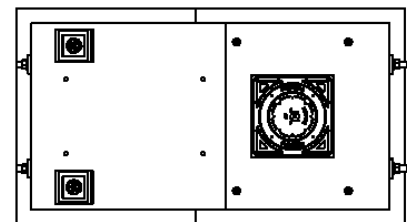

Statischer Poller SecureLine 320 ST

SecureLine-600-ST/800-ST/1000-ST

- Stahlausführung RAL 7016
- Edelstahldeckel Reflektionsband
- **IWA 14-1:2013 VSB V/7200[N2A]/80/90:0,5**
Entspricht PAS68
Entspricht ASTM
- **Optisch einheitliches Bild ***
- Komplett fertig für den schnellen Einbau vor Ort
- Schneller problemloser Einbau gewährleistet
- Rückverankerung über Mikropfähle
- Geringster Platzbedarf

	SL 600-ST	SL 800-ST	SL 1000-ST
Höhe	600mm	800mm	1000mm
Optionale Ausstattung			
Umlaufender LED Ring (Stromanschluss erforderlich)			
Poller demontierbar			
RAL Wunsch Farbton Edelstahlausführung			
Edlestahlausführung			

* Kann auch ohne Dekorplatte geliefert werden