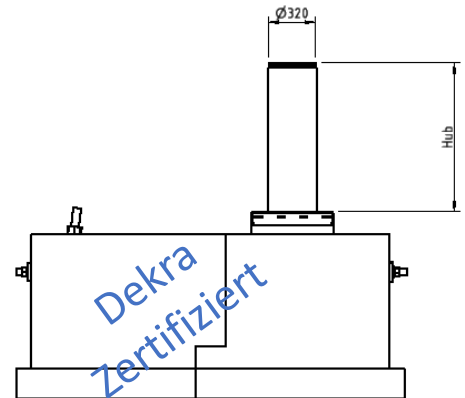

Statischer Poller SecureLine 320 ST

SecureLine-600-ST/800-ST/1000-ST

- Stahlausführung RAL 7016
- Edelstahldeckel Reflektionsband
- **IWA 14-1:2013 VSB V/7200[N2A]/80/90:0,5**
Entspricht PAS68
Entspricht ASTM
- **Optisch einheitliches Bild ***
- Komplett fertig für den schnellen Einbau vor Ort
- Schneller problemloser Einbau gewährleistet
- Rückverankerung über Mikropfähle
- Geringster Platzbedarf

	SL 600-ST	SL 800-ST	SL 1000-ST
Höhe	600mm	800mm	1000mm
Optionale Ausstattung			
Umlaufender LED Ring (Stromanschluss erforderlich)			
Poller demontierbar			
RAL Wunsch Farbton Edelstahlausführung			
Edlestahlausführung			

* Kann auch ohne Dekorplatte geliefert werden