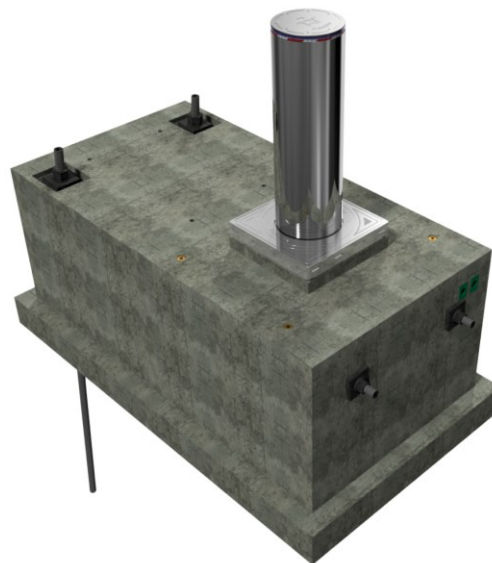

Statischer Poller SecureLine 320 ST

SecureLine-600-ST/800-ST/1000-ST

- Stahlausführung RAL 7016
- Edelstahldeckel Reflektionsband
- **IWA 14-1:2013 VSB V/7200[N2A]/80/90:0,5**
Entspricht PAS68
Entspricht ASTM
- **Optisch einheitliches Bild ***
- Komplett fertig für den schnellen Einbau vor Ort
- Schneller problemloser Einbau gewährleistet
- Rückverankerung über Mikropfähle
- Geringster Platzbedarf

	SL 600-ST	SL 800-ST	SL 1000-ST
Höhe	600mm	800mm	1000mm
Optionale Ausstattung			
Umlaufender LED Ring (Stromanschluss erforderlich)			
Poller demontierbar			
RAL Wunsch Farbton Edelstahlausführung			
Edlestahlausführung			

* Kann auch ohne Dekorplatte geliefert werden