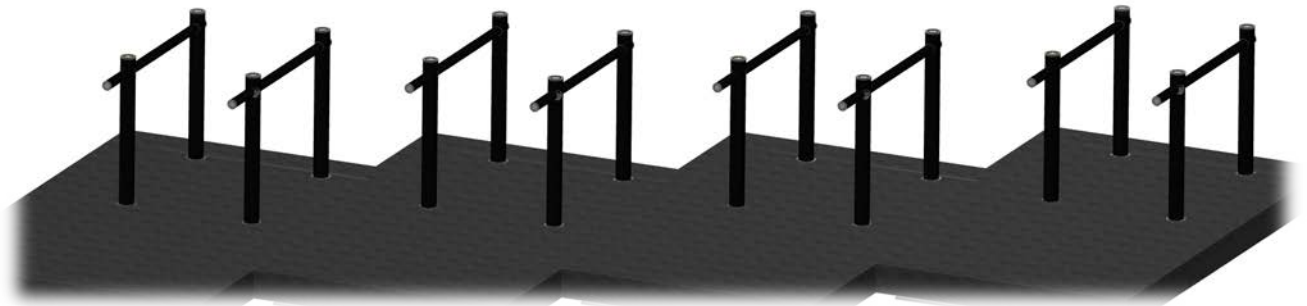

BikeLine-M30 „Zertifiziert“

BikeLine

- Stahlausführung, Wetterbeständig (RAL-Töne nach Kundenwunsch)
- Im 2er Paar erweiterbar
- nahezu unsichtbarer, zertifizierter Schutz
- Nur 200mm Einbautiefe, incl. Pflaster
- BikeLine ist bei Bedarf demontierbar
- **Crashgetestet von der CTS**
- Komplett fertig, für den schnellen Einbau vor Ort
- Kostengünstiger Terrorschutz

Zertifiziert
ISO 22343-1
IWA14-1

Optionale Ausstattung

Beleuchtete Deckel

RAL-Wunschfarbton

Anbauten möglich (Gewindebohrungen vorhanden)

** Technische Änderungen und Fehler vorbehalten