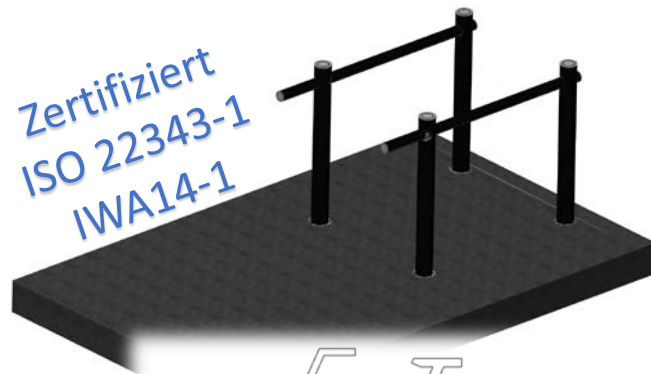

BikeLine-M30 „Zertifiziert“

BikeLine

- Stahlausführung, Wetterbeständig (RAL-Töne nach Kundenwunsch)
- Im 2er Paar erweiterbar
- nahezu unsichtbarer, zertifizierter Schutz
- Nur 200mm Einbautiefe, incl. Pflaster
- BikeLine ist bei Bedarf demontierbar
- **Crashgetestet von der CTS**
- Komplett fertig, für den schnellen Einbau vor Ort
- Kostengünstiger Terrorschutz

Zertifiziert
ISO 22343-1
IWA14-1

Optionale Ausstattung

Beleuchtete Deckel

RAL-Wunschfarbton

Anbauten möglich (Gewindebohrungen vorhanden)

** Technische Änderungen und Fehler vorbehalten