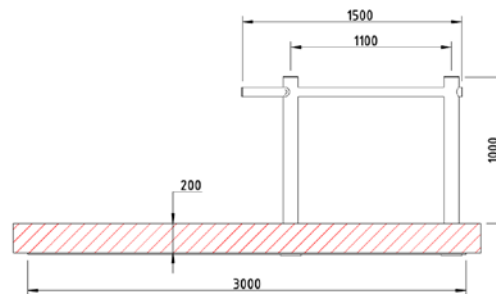

BikeLine-M30 „Zertifiziert“

BikeLine

- Stahlausführung, Wetterbeständig (RAL-Töne nach Kundenwunsch)
- Im 2er Paar erweiterbar
- nahezu unsichtbarer, zertifizierter Schutz
- Nur 200mm Einbautiefe, incl. Pflaster
- BikeLine ist bei Bedarf demontierbar
- **Crashgetestet von der CTS**
- Komplett fertig, für den schnellen Einbau vor Ort
- Kostengünstiger Terrorschutz

Zertifiziert
ISO 22343-1
IWA14-1

Optionale Ausstattung

Beleuchtete Deckel

RAL-Wunschfarbton

Anbauten möglich (Gewindebohrungen vorhanden)

** Technische Änderungen und Fehler vorbehalten