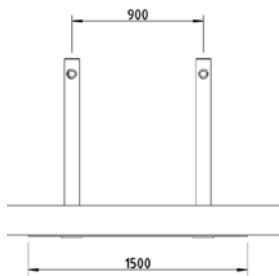

BikeLine-M30 „Zertifiziert“

BikeLine

- Stahlausführung, Wetterbeständig (RAL-Töne nach Kundenwunsch)
- Im 2er Paar erweiterbar
- nahezu unsichtbarer, zertifizierter Schutz
- Nur 200mm Einbautiefe, incl. Pflaster
- BikeLine ist bei Bedarf demontierbar
- **Crashgetestet von der CTS**
- Komplett fertig, für den schnellen Einbau vor Ort
- Kostengünstiger Terrorschutz

Zertifiziert
ISO 22343-1
IWA14-1

Optionale Ausstattung

Beleuchtete Deckel

RAL-Wunschfarbton

Anbauten möglich (Gewindebohrungen vorhanden)

** Technische Änderungen und Fehler vorbehalten